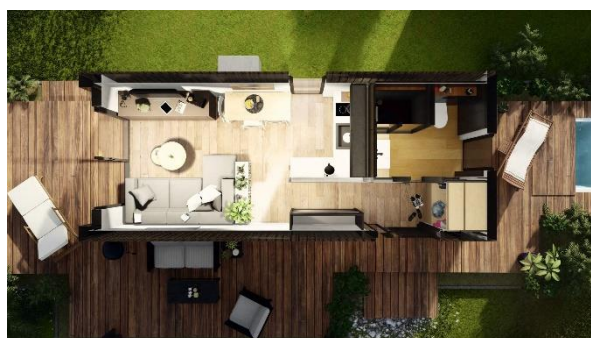

INITIUM

Ceník (plochá střecha 3°)

Dokonč.	Dům	Popis domu	Disp. / zastavěná / obyvat. plocha	Cena - bez DPH 15%
HS	INITIUM	Modulární dům do 25m²	3,1x8,1m / 1+kk / 25m² / 19,5m²	765,000,-
KD	INITIUM	Modulární dům do 25m²	3,1x8,1m / 1+kk / 25m² / 19,5m²	883,000,-
NK	INITIUM	Modulární dům do 25m²	3,1x8,1m / 1+kk / 25m² / 19,5m²	1,002,000,-

V ceně není započítána přeprava modulu, úprava pozemku, instalace zemních vrutů nebo betonových patek pro usazení stavby, jeřáb a připojení stavby na inženýrské sítě. Ceny jsou uváděny bez DPH - DPH činí u domů určených k trvalému bydlení 15%.