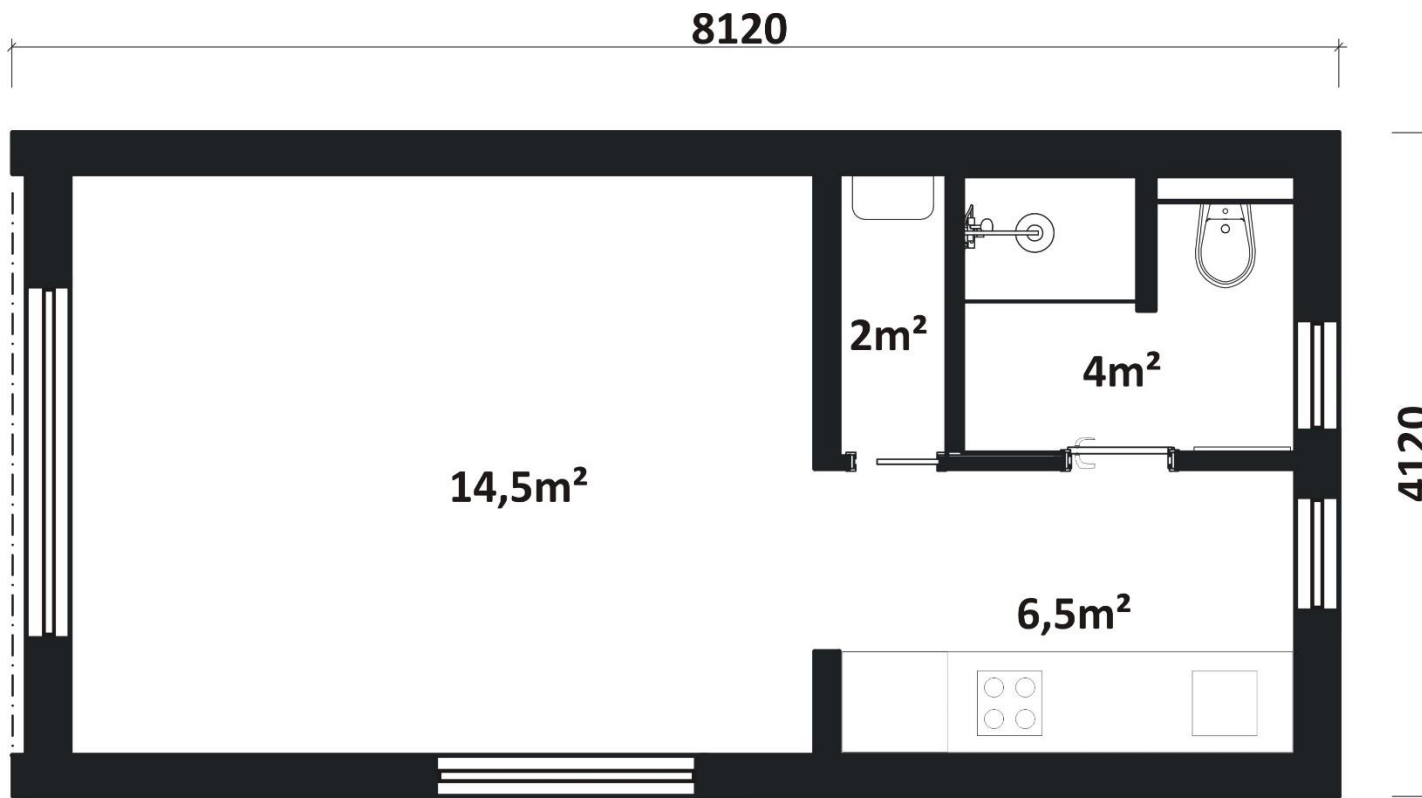

## CHATA SPIRARE (var. OPEN)

Energetický štítek budovy

TRUE LIVING