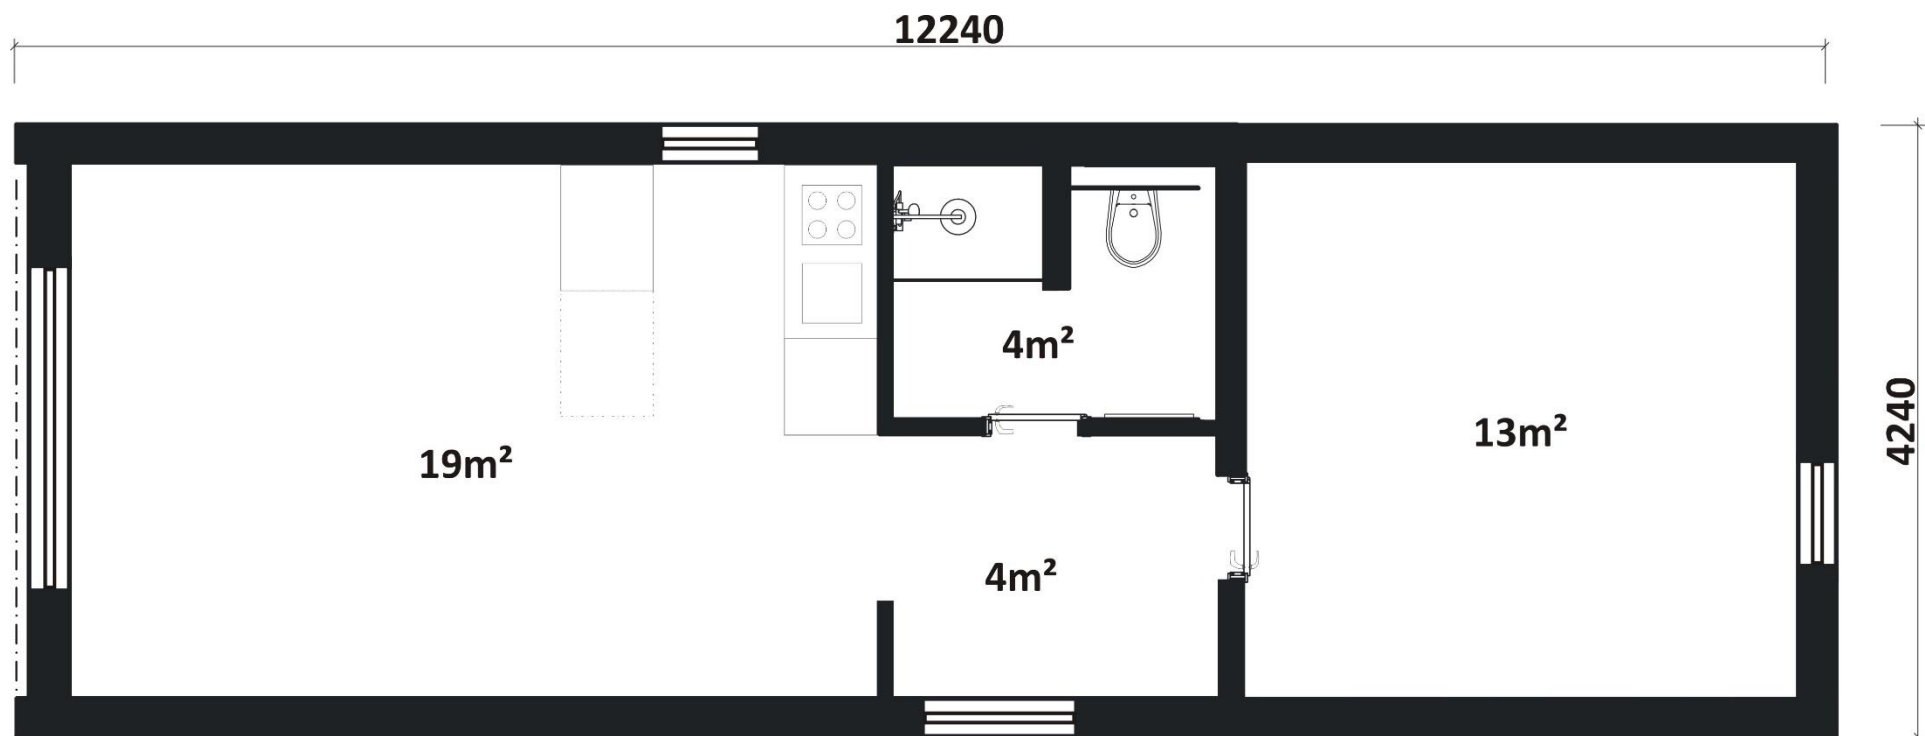

Energetický štítek budovy

TRUE LIVING

DŮM VITA (var. LIVING)

Energetický štítek budovy

TRUE LIVING

DŮM VITA (var. LIVING)